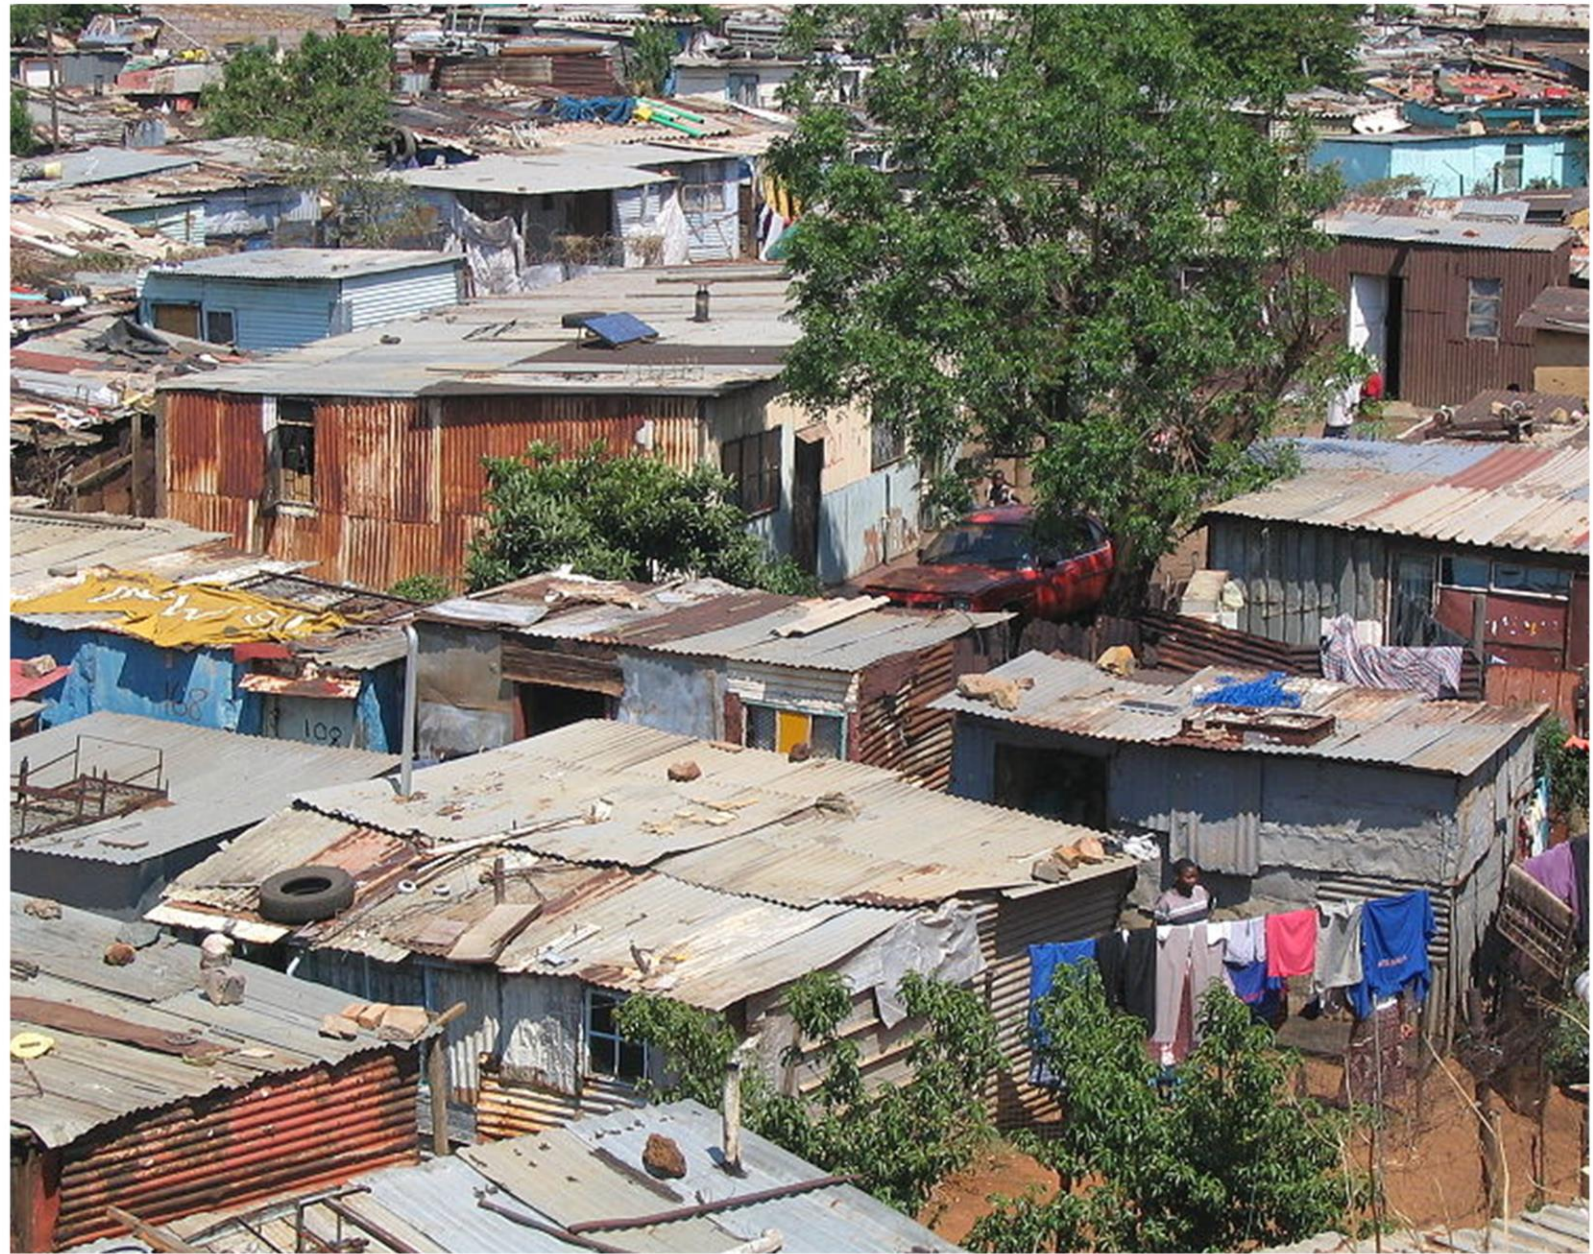

Die Townships in Südafrika stehen vor einer Vielzahl von Problemen, darunter:

- Viele Bewohner leben in extremer Armut.
- Viele Menschen leben in überfüllten und oft unsicheren Hütten.
- Hohe Kriminalitätsrate: Kriminalität und Gewalt sind weit verbreitet.
- Hohe Arbeitslosigkeit und geringe Löhne.
- Gesundheitsprobleme: Der Zugang zu Gesundheitsdiensten ist begrenzt.
- Soziale Probleme: Alkohol- und Drogenmissbrauch sowie familiäre Instabilität sind häufig.

Die einfachen Hütten sind ohne direkten Wasseranschluss, was den Alltag erheblich erschwert und sie zwingt, auf gemeinschaftliche Wasserquellen und sanitäre Einrichtungen zurückzugreifen.

Probleme im südafrikanischen Schulsystem:

Bildung ist ein wichtiger Schlüssel um den Kreislauf der Armut nachhaltig zu durchbrechen!

Unser erster Raum im Jahre 2015/2016 wurde schnell zu klein

Jetzt haben wir
Platz für unsere 66
Kinder!

Zusätzliches
Klassenzimmer